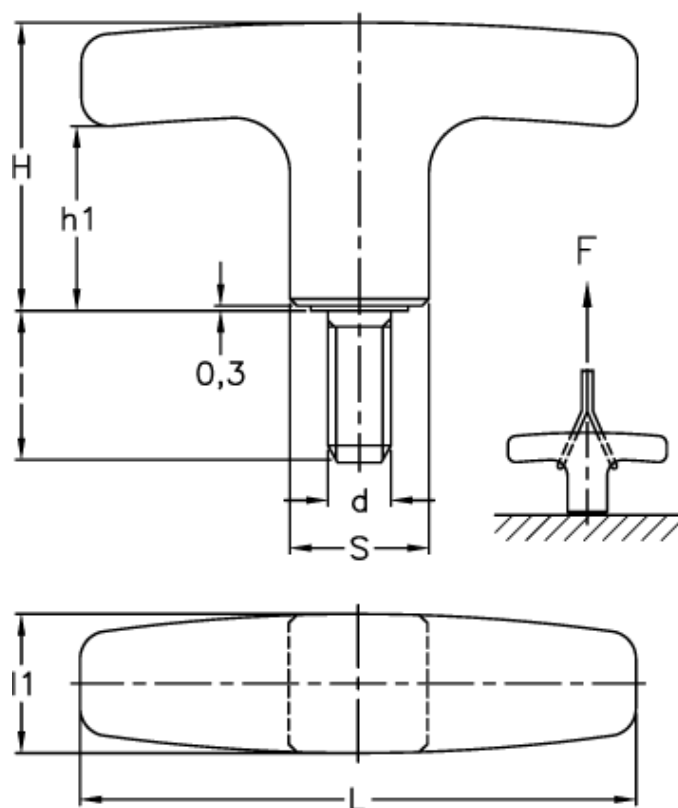

Varenummer: 2304032449
Beskrivelse: E+G T-greb m/gevind
L.652/67 p-M8x25

Mål

d 6g = M8
 F (N) = 4500
 h = 25
 H = 37
 h_1 = 25.0
 L = 67
 l_1 = 16
 S = 16x16